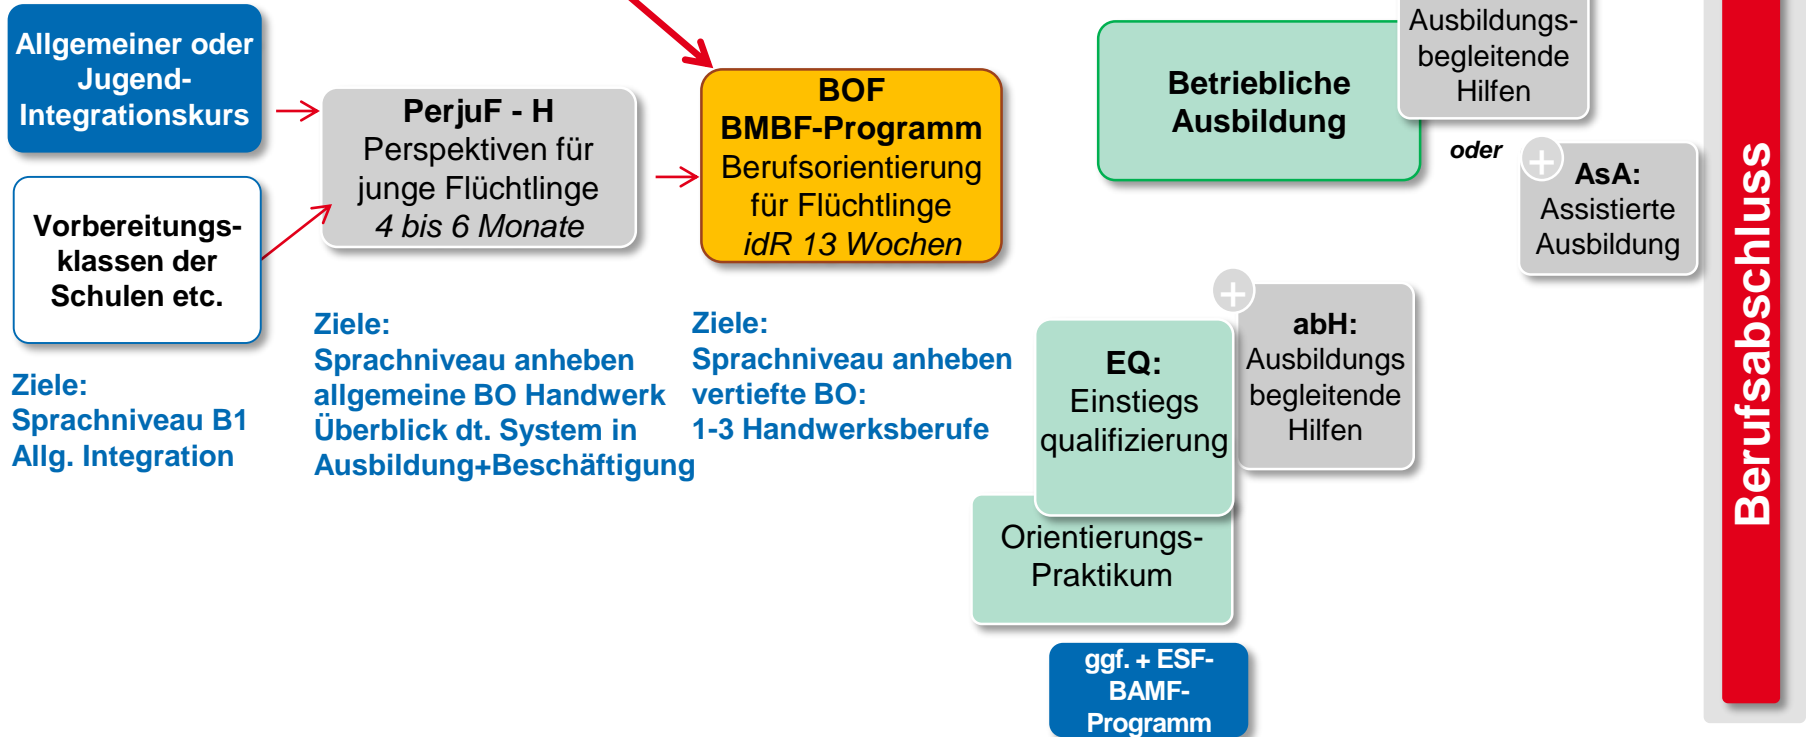

Erfolgreich kooperieren Wege in Ausbildung für Flüchtlinge

23. Mai 2016, Berlin

Bundesministerium
für Bildung
und Forschung

ZDH
ZENTRALVERBAND DES
DEUTSCHEN HANDWERKS

**Bundesagentur
für Arbeit**

Wege in Ausbildung für Flüchtlinge

BA
 Handwerk
 BAMF
 BMBF

Spracherwerb & Orientierung
im Ausbildungsmarkt

Integration in Ausbildung

Berufsorientierung für Flüchtlinge (BOF)

13 Wochen vertiefte Berufsorientierung

- Werkstatttage (9 Wochen)
- Betriebsphase (4 Wochen)
- berufsbezogene Sprachkenntnisse
- Sozialpädagogische Begleitung